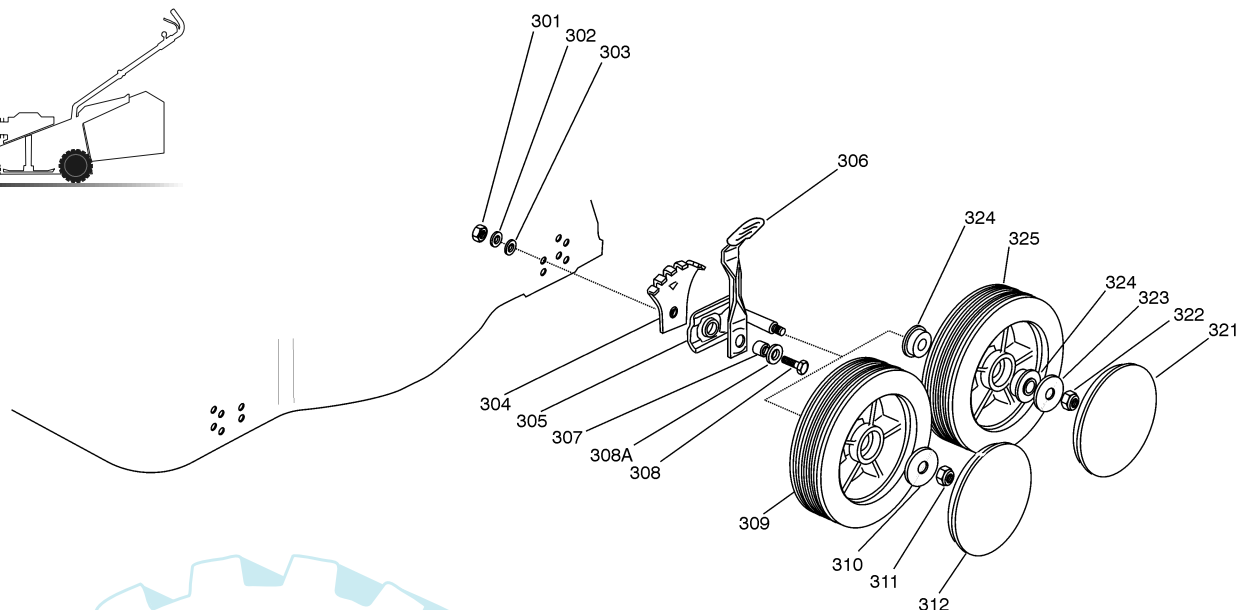

VARIANTI RUOTE - WHEEL MODIFICATIONS - MODIFICATIONS ROUESILLES - ÄNDERUNGEN AUF RÄDER

02T.001

Pos.	Code	Q.ty	Descrizione	Description	Description	Beschreibung	Remarks
301	12293200/0	4	DADO	NUT	ECROU	MUTTER	
302	12583500/0	4	GROWER	GROWER	GROWER	FEDERRING	
303	12523070/0	4	ROSETTA	WASHER	RONDELLE	SCHEIBE	
304	22735547/0	4	SETTORE REGOLAZIONE ALTEZZA	SECTOR, HEIGHT ADJUSTMENT	SECTEUR REGLAGE HAUTEUR	SEKTOR, HÖHEVERSTELLUNG	
305	81005082/0	4	SUPPORTO RUOTA	SUPPORT, WHEEL	SUPPORT ROUE	HALTER, RAD	
306	81003285/1	4	LEVA REGOLAZIONE ALTEZZA	LEVER, HEIGHT ADJUSTMENT	LEVIER, REGLAGE HAUTEUR	HEBEL, HÖHEVERSTELLUNG	
307	22171001/0	4	DISTANZIALE	SPACER	ENTRETOISE	DISTANZRING	
308	12793701/0	4	VITE	SCREW	VIS	SCHRAUBE	
308A	12521350/0	4	ROSETTA	WASHER	RONDELLE	SCHEIBE	
309	81007325/0	4	RUOTA Ø 170	WHEEL Ø 170	ROUE Ø 170	RAD Ø 170	
310	12523060/0	4	ROSETTA	WASHER	RONDELLE	SCHEIBE	
311	12293201/0	4	DADO	NUT	ECROU	MUTTER	
312	22110262/0	4	COPRIMOZZO BIANCO	HUB CAP WHITE	COUVRE-MOYEU BLANC	RADKAPPE WEIßE	
313	22110263/0	4	COPRIMOZZO GIALLO	HUB CAP YELLOW	COUVRE-MOYEU JAUNE	RADKAPPE GELBE	
314	22110264/0	4	COPRIMOZZO ROSSO	HUB CAP RED	COUVRE-MOYEU ROUGE	RADKAPPE ROTE	

VARIANTI RUOTE Ø 170 SU BOCCOLE - WHEEL Ø 170 MODIFICATIONS ON BUSHES - MODIFICATIONS ROUES Ø 170 SUR DOUILLES - ÄNDERUNGEN AUF RÄD

02T.001

Pos.	Code	Q.ty	Descrizione	Description	Description	Beschreibung	Remarks
321	22110262/0	4	COPRIMOZZO BIANCO	HUB CAP WHITE	COUVRE-MOYEU BLANC	RADKAPPE WEIßE	
-	22110263/0	4	COPRIMOZZO GIALLO	HUB CAP YELLOW	COUVRE-MOYEU JAUNE	RADKAPPE GELBE	
-	22110264/0	4	COPRIMOZZO ROSSO	HUB CAP RED	COUVRE-MOYEU ROUGE	RADKAPPE ROTE	
322	12155000/0	4	DADO	NUT	ECROU	MUTTER	
323	12523060/0	4	ROSETTA	WASHER	RONDELLE	SCHEIBE	
324	22034508/0	8	BUSSOLA	BUSH	DOUILLE	BUCHSE	
325	81007326/0	4	RUOTA Ø 170	WHEEL Ø 170	ROUE Ø 170	RAD Ø 170