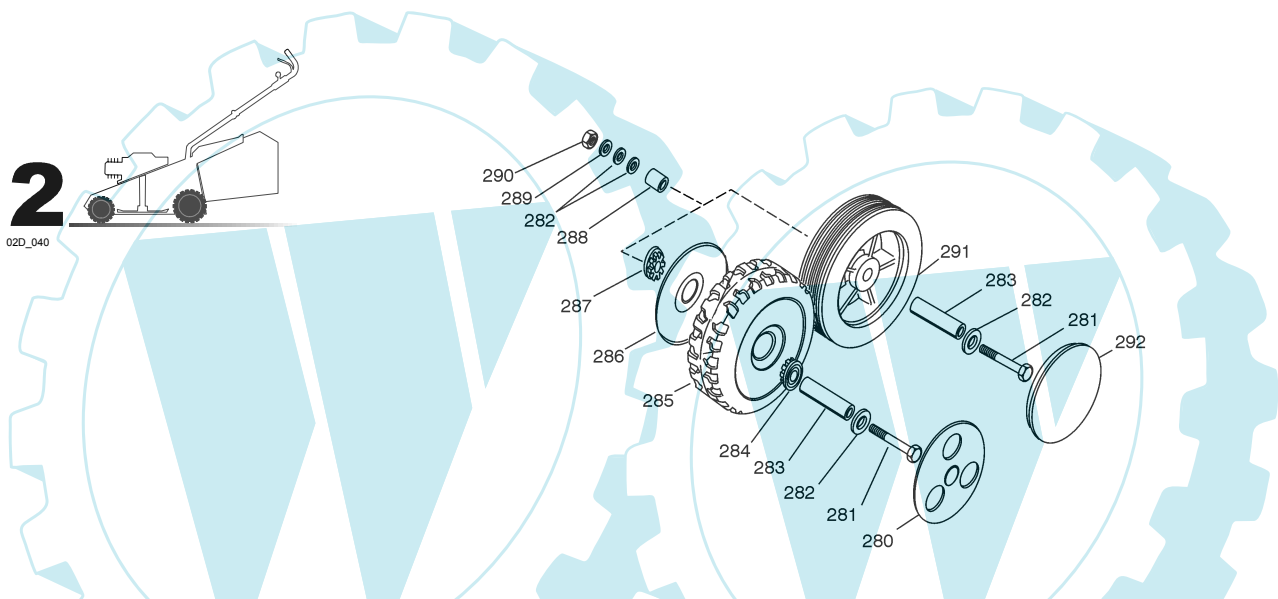

GLOBAL GARDEN PRODUCTS

VARIANTE MANICO - HANDLE MODIFICATION - MODIFICATION POIGNEE - ÄNDERUNGEN GRIFFENSTEEL

00T.005

Pos.	Code	Q.ty	Descrizione	Description	Description	Beschreibung	Remarks
171	81006547/0	1	MANICO, PARTE SUP	HANDLE, UPPER PART	MANCHERON, PARTIE SUPERIEURE	HOLM, OBERTEIL	
172	12645710/0	1	SPINA	PIN	GOUPILLE	STIFT	
173	22321700/0	1	LEVA FRENO MOTORE	LEVER, MOTOR BRAKE	LEVIER FREIN MOTEUR	HEBEL, MOTORBREMSE	
174	81000652/0	1	CAVO FRENO MOTORE	CABLE, THREAD MOTOR BRAKE	CABLE FREIN MOTEUR	KABEL, MOTORBREMSE	(B&S)
-	81000651/0	1	CAVO FRENO MOTORE	CABLE, THREAD MOTOR BRAKE	CABLE FREIN MOTEUR	KABEL, MOTORBREMSE	(TECUMSEH)

VARIANTE REGIME FISSO - FIXED SPEED MODIFICATION - MODIFICATION POUR MODÈLE À REGIME FIXE - ÄNDERUNGEN FÜR MODELLE MIT FESTEN DREH

00T.005

Pos.	Code	Q.ty	Descrizione	Description	Description	Beschreibung	Remarks
251	22601000/0	1	PROTEZIONE	PROTECTION	PROTECTION	SCHUTZ	

02T.040

Pos.	Code	Q.ty	Descrizione	Description	Description	Beschreibung	Remarks
280	22110322/0	4	COPRIMOZZO BIANCO	HUB CAP WHITE	COUVRE-MOYEU BLANC	RADKAPPE WEIßE	
281	12691800/0	4	VITE	SCREW	VIS	SCHRAUBE	
282	12523060/0	12	ROSETTA	WASHER	RONDELLE	SCHEIBE	
283	22869650/0	4	TUBO PER RUOTA	WHEEL TUBE	TUBE POUR ROUE	ROHR FÜR RAD	
284	22034510/0	4	BUSSOLA	BUSH	DOUILLE	BUCHSE	
285	81007346/0	4	RUOTA Ø 165	WHEEL Ø 165	ROUE Ø 165	RAD Ø 165	
286	22600095/0	4	PROTEZIONE	PROTECTION	PROTECTION	SCHUTZ	
287	22034509/0	4	BUSSOLA	BUSH	DOUILLE	BUCHSE	
288	22172420/0	4	DISTANZIALE	SPACER	ENTRETOISE	DISTANZRING	
289	12583500/0	4	GROWER	GROWER	GROWER	FEDERRING	
290	12293200/0	4	DADO	NUT	ECROU	MUTTER	
291	81007325/0	4	RUOTA Ø 170	WHEEL Ø 170	ROUE Ø 170	RAD Ø 170	
292	22110262/0	4	COPRIMOZZO BIANCO	HUB CAP WHITE	COUVRE-MOYEU BLANC	RADKAPPE WEIßE	
-	22110263/0	4	COPRIMOZZO GIALLO	HUB CAP YELLOW	COUVRE-MOYEU JAUNE	RADKAPPE GELBE	
-	22110264/0	4	COPRIMOZZO ROSSO	HUB CAP RED	COUVRE-MOYEU ROUGE	RADKAPPE ROTE