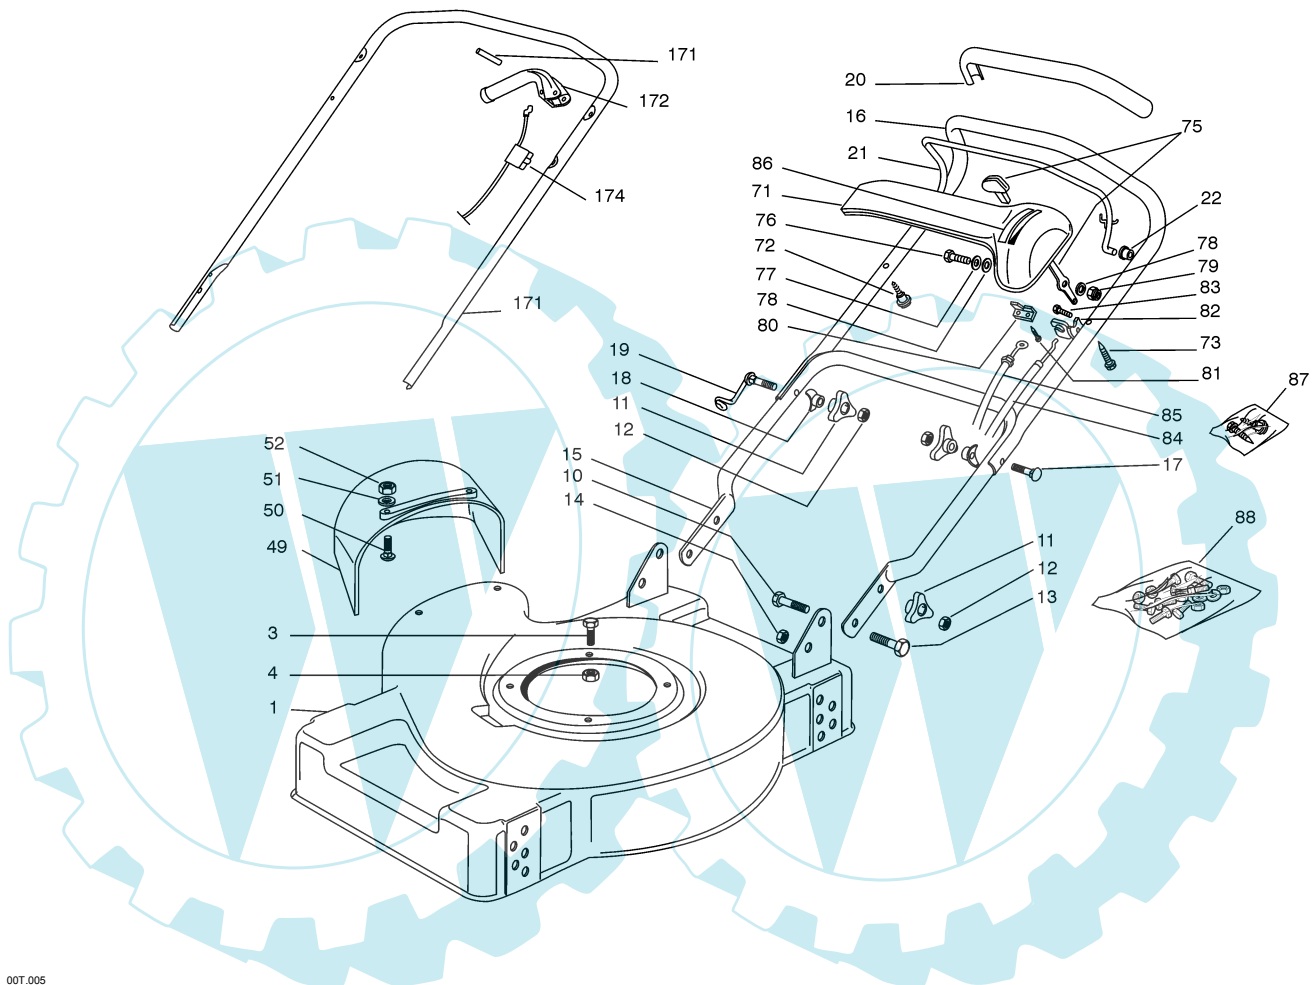

00T_005

Pos.	Code	Q.ty	Descrizione	Description	Description	Beschreibung	Remarks
1	81001551/1	1	CHASSIS ROSSO	DECK RED	CHÂSSIS ROUGE	GEHÄUSE ROT	
-	81001552/1	1	CHASSIS GIALLO	DECK YELLOW	CHÂSSIS JAUNE	GEHÄUSE GELB	
-	81001604/0	1	CHASSIS VERDE	DECK GREEN	CHÂSSIS VERT	GEHÄUSE GRÜN	
3	12793701/0	3	VITE	SCREW	VIS	SCHRAUBE	
4	12293201/0	3	DADO	NUT	ECROU	MUTTER	
10	12793700/0	2	VITE	SCREW	VIS	SCHRAUBE	
11	22399900/0	4	MANOPOLINA	KNOB	POIGNÉE	GRIFF	
12	12293200/0	4	DADO	NUT	ECROU	MUTTER	
13	12792610/0	2	VITE	SCREW	VIS	SCHRAUBE	
14	12155000/0	2	DADO	NUT	ECROU	MUTTER	
15	81006978/0	1	MANICO, PARTE INF	HANDLE, LOWER PART	MANCHERON, PARTIE INFERIEURE	HOLM, UNTERTEIL	
16	81007018/1	1	MANICO, PARTE SUP	HANDLE, UPPER PART	MANCHERON, PARTIE SUPERIEURE	HOLM, OBERTEIL	
17	12819201/0	1	VITE	SCREW	VIS	SCHRAUBE	
18	22680006/1	2	ROSETTA	WASHER	RONDELLE	SCHEIBE	
19	81003801/1	1	MOLLA GUIDA	SPRING	RESSORT	FEDER	
20	22291050/0	1	IMPUGNATURA MANICO NERA	HANDGRIP BLACK	POIGNÉE NOIRE	HANDGRIFF SCHWARZER