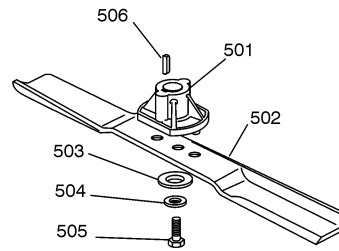

VARIANTI RUOTE Ø 170 SU BOCCOLE - WHEEL Ø 170 MODIFICATIONS ON BUSHES - MODIFICATIONS ROUES Ø 170 SUR DOUILLES - ÄNDERUNGEN AUF RÄD

02T.001

Pos.	Code	Q.ty	Descrizione	Description	Description	Beschreibung	Remarks
321	22110262/0	4	COPRIMOZZO BIANCO	HUB CAP WHITE	COUVRE-MOYEU BLANC	RADKAPPE WEIßE	
-	22110263/0	4	COPRIMOZZO GIALLO	HUB CAP YELLOW	COUVRE-MOYEU JAUNE	RADKAPPE GELBE	
-	22110264/0	4	COPRIMOZZO ROSSO	HUB CAP RED	COUVRE-MOYEU ROUGE	RADKAPPE ROTE	
322	12155000/0	4	DADO	NUT	ECROU	MUTTER	
323	12523060/0	4	ROSETTA	WASHER	RONDELLE	SCHEIBE	
324	22034508/0	8	BUSSOLA	BUSH	DOUILLE	BUCHSE	
325	81007326/0	4	RUOTA Ø 170	WHEEL Ø 170	ROUE Ø 170	RAD Ø 170	

GLOBAL GARDEN PRODUCTS

5

05D_002

05T_032

Pos.	Code	Q.ty	Descrizione	Description	Description	Beshreibung	Remarks
5	12139100/0	1	LINGUETTA	FEATHER	CLAVETTE	KEIL	
6	22463015/0	1	MOZZO	HUB	MOYEU	HALTER	
7	81004346/3	1	COLTELLO STANDARD	BLADE STANDARD	LAME STANDARD	MESSER STANDARD	
8	22160400/0	1	DISCO ELASTICO	ELASTIC WASHER	RONDELLE ELASTIQUE	ELASTISCHE SCHEIBE	
8A	12523080/0	1	ROSETTA	WASHER	RONDELLE	SCHEIBE	
9	12735694/0	1	VITE	SCREW	VIS	SCHRAUBE	