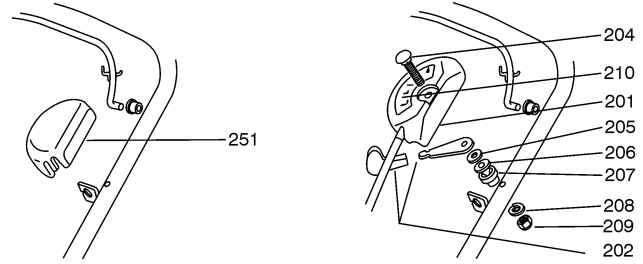

00T_005

Pos.	Code	Q.ty	Descrizione	Description	Description	Beschreibung	Remarks
1	81001551/1	1	CHASSIS ROSSO	DECK RED	CHÂSSIS ROUGE	GEHÄUSE ROT	
-	81001552/1	1	CHASSIS GIALLO	DECK YELLOW	CHÂSSIS JAUNE	GEHÄUSE GELB	
-	81001604/0	1	CHASSIS VERDE	DECK GREEN	CHÂSSIS VERT	GEHÄUSE GRÜN	
3	12793701/0	3	VITE	SCREW	VIS	SCHRAUBE	
4	12293201/0	3	DADO	NUT	ECROU	MUTTER	
10	12793700/0	2	VITE	SCREW	VIS	SCHRAUBE	
11	22399900/0	4	MANOPOLINA	KNOB	POIGNÉE	GRIFF	
12	12293200/0	4	DADO	NUT	ECROU	MUTTER	
13	12792610/0	2	VITE	SCREW	VIS	SCHRAUBE	
14	12155000/0	2	DADO	NUT	ECROU	MUTTER	
15	81006978/0	1	MANICO, PARTE INF	HANDLE, LOWER PART	MANCHERON, PARTIE INFERIEURE	HOLM, UNTERTEIL	
16	81007018/1	1	MANICO, PARTE SUP	HANDLE, UPPER PART	MANCHERON, PARTIE SUPERIEURE	HOLM, OBERTEIL	
17	12819201/0	1	VITE	SCREW	VIS	SCHRAUBE	
18	22680006/1	2	ROSETTA	WASHER	RONDELLE	SCHEIBE	
19	81003801/1	1	MOLLA GUIDA	SPRING	RESSORT	FEDER	
20	22291050/0	1	IMPUGNATURA MANICO NERA	HANDGRIP BLACK	POIGNÉE NOIRE	HANDGRIFF SCHWARZER